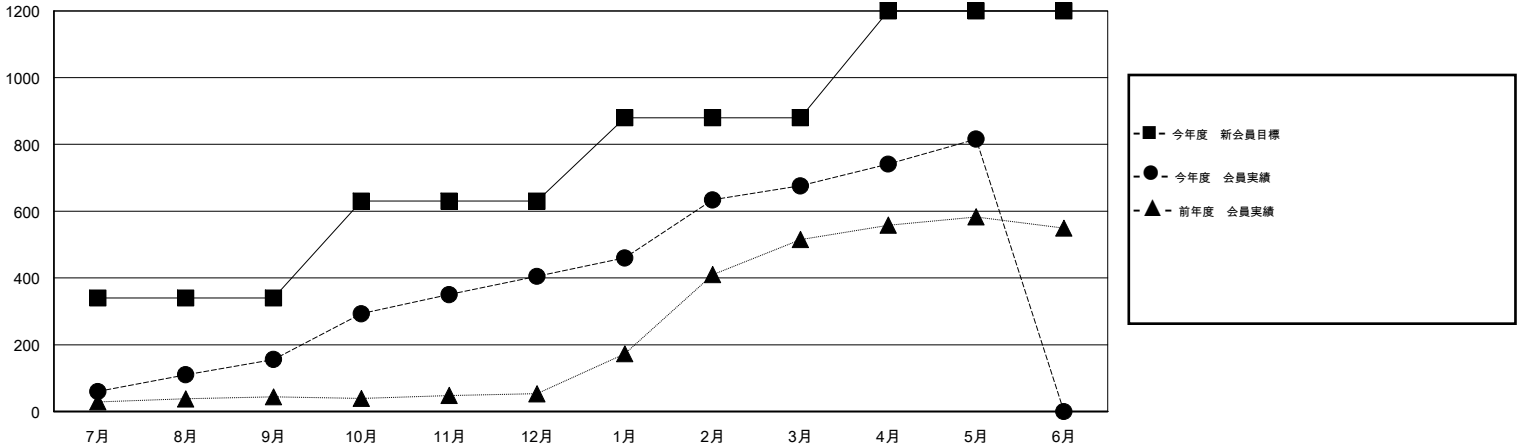

MONTHLY MEMBERSHIP PROGRESS REPORT

District 337 C

Results as of: 5/31/2015

GMT: Chikao Suzuki

地域 JAPAN

GMT会則地域 5-Jap

クラブ					名				
結果: 2014-2015					結果: 2014-2015				
四半期	新クラブ目標	新クラブ	解散クラブ	純増/減	四半期	新会員目標	チャーターメン バー/新会員	退会者	純増/減
7月/8月/9月	0	0	1	-1	7月/8月/9月	340	214	58	156
10月/11月/12月	0	0	0	0	10月/11月/12月	290	287	38	249
1月/2月/3月	0	0	0	0	1月/2月/3月	250	325	54	271
4月/5月/6月	0	0	0	0	4月/5月/6月	320	179	39	140

新クラブ目標及び実績累計

会員目標及び実績累計

解散クラブ: 1	80 CLUBS OF 83 一名以上の新会員を登録	男女別
退会者		男性 2,910 (66.29%)
物故会員 24		女性 1,480 (33.71%)
クラブ解散 4	健康診断データはこちら	家族会員 2,602
その他 161		世帯主 1,076
合計 189		世帯主以外 1,526