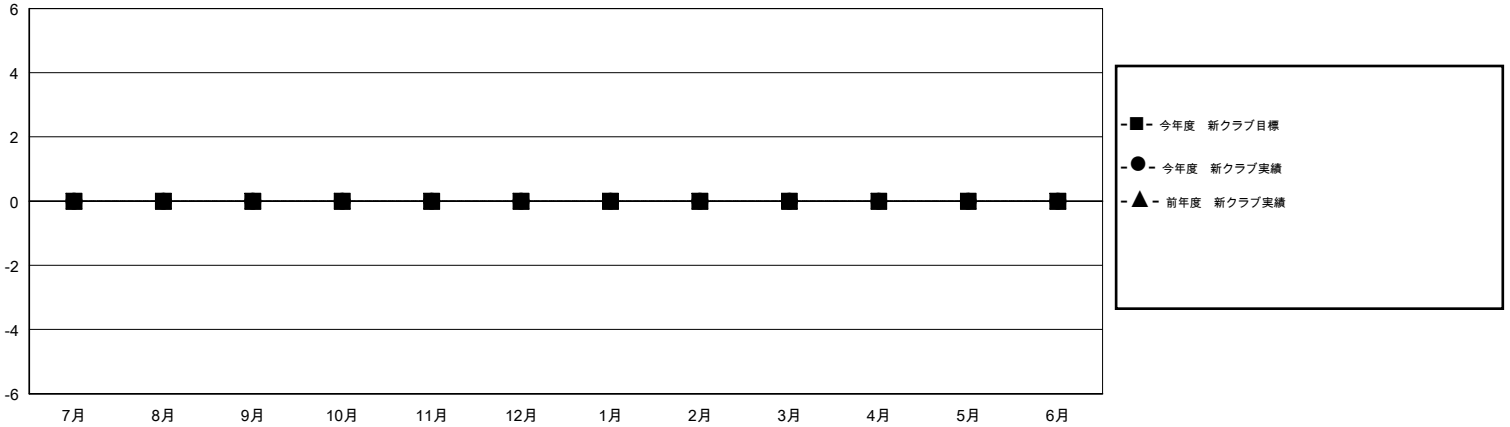

MONTHLY MEMBERSHIP PROGRESS REPORT

District 337 C

Results as of: 5/31/2015

GMT: Chikao Suzuki

地域 JAPAN

GMT会則地域 5-Jap

クラブ					名				
結果: 2014-2015					結果: 2014-2015				
四半期	新クラブ目標	新クラブ	解散クラブ	純増/減	四半期	新会員目標	チャーターメン バー/新会員	退会者	純増/減
7月/8月/9月	0	0	1	-1	7月/8月/9月	340	214	58	156
10月/11月/12月	0	0	0	0	10月/11月/12月	290	287	38	249
1月/2月/3月	0	0	0	0	1月/2月/3月	250	325	54	271
4月/5月/6月	0	0	0	0	4月/5月/6月	320	179	39	140

新クラブ目標及び実績累計

会員目標及び実績累計

解散クラブ: 1	80 CLUBS OF 83 一名以上の新会員を登録	男女別
退会者		男性 2,910 (66.29%)
物故会員 24		女性 1,480 (33.71%)
クラブ解散 4	健康診断データはこちら	家族会員 2,602
その他 161		世帯主 1,076
合計 189		世帯主以外 1,526